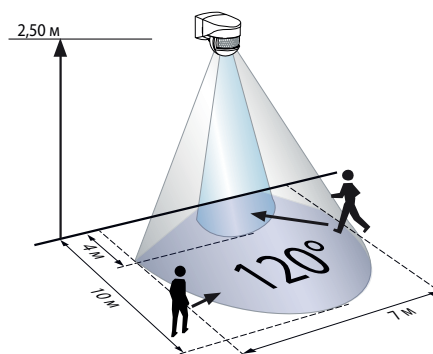

**LC-Mini 120**

Черный

Белый

**СВЕДЕНИЯ О ПРОДУКТЕ**

- Мини-датчики движения с диапазоном обнаружения 120°
- 2 уровня регулировки сенсорной головки
- Регулировка дальности действия посредством выравнивания сенсорной головки
- Зажимы для крышки для целенаправленного исключения источников помех или для ограничения диапазона обнаружения
- Порог освещенности и время включения бесступенчато регулируются с помощью потенциометра на нижней поверхности датчика
- Настенный монтаж
- **Примеры использования:**  
Контроль узких земельных участков, въездов или использование в качестве дверной завесы

**ТЕХНИЧЕСКИЕ ДАННЫЕ**

- ~ 230 В~ ±10%
- ⏻ около 1,2 Вт
- ☂ 120°  
макс. 10 м при движении в направлении, перпендикулярном направлению обнаружения (тангенциальное движение)
- IP □ IP44 / класс II
- 🌡 от -25°C до +50°C
- 📦 Из устойчивого к УФ поликарбоната
- Канал 1 (управление светом)**
- 💡 1000 Вт, cosφ = 1
- 🕒 4 сек - 10 мин.
- 🌙☀ 2 - 1000 люкс

- Движение по направлению к датчику
- Движение в перпендикулярном направлении

Наименование	Цвет	Код товара
LC-Mini 120	Белый	91051
LC-Mini 120	Черный	91071

Аксессуары (опция)		
Круговая защитная сетка BSK	Белый	92467