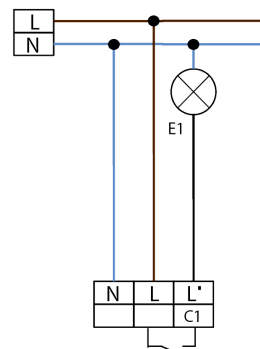

**LC-Mini 120**

Черный

Белый

**СВЕДЕНИЯ О ПРОДУКТЕ**

- Мини-датчики движения с диапазоном обнаружения 120°
- 2 уровня регулировки сенсорной головки
- Регулировка дальности действия посредством выравнивания сенсорной головки
- Зажимы для крышки для целенаправленного исключения источников помех или для ограничения диапазона обнаружения
- Порог освещенности и время включения бесступенчато регулируются с помощью потенциометра на нижней поверхности датчика
- Настенный монтаж
- **Примеры использования:**  
Контроль узких земельных участков, въездов или использование в качестве дверной завесы

**ТЕХНИЧЕСКИЕ ДАННЫЕ**

- ~ 230 В~ ±10%
- ⏻ около 1,2 Вт
- ☂ 120°  
макс. 10 м при движении в направлении, перпендикулярном направлению обнаружения (тангенциальное движение)
- IP □ IP44 / класс II
- 🌡 от -25°C до +50°C
- 📦 Из устойчивого к УФ поликарбоната
- Канал 1 (управление светом)**
- 💡 1000 Вт, cosφ = 1
- 🕒 4 сек - 10 мин.
- 🌙☀ 2 - 1000 люкс

- Движение по направлению к датчику
- Движение в перпендикулярном направлении

Наименование	Цвет	Код товара
LC-Mini 120	Белый	91051
LC-Mini 120	Черный	91071

Аксессуары (опция)		
Круговая защитная сетка BSK	Белый	92467