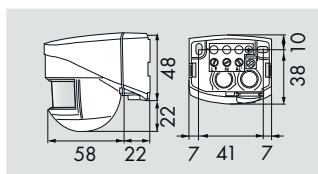

**LC-Mini 120**

Черный

Белый

**СВЕДЕНИЯ О ПРОДУКТЕ**

- Мини-датчики движения с диапазоном обнаружения 120°
- 2 уровня регулировки сенсорной головки
- Регулировка дальности действия посредством выравнивания сенсорной головки
- Зажимы для крышки для целенаправленного исключения источников помех или для ограничения диапазона обнаружения
- Порог освещенности и время включения бесступенчато регулируются с помощью потенциометра на нижней поверхности датчика
- Настенный монтаж
- **Примеры использования:**  
Контроль узких земельных участков, въездов или использование в качестве дверной завесы

**ТЕХНИЧЕСКИЕ ДАННЫЕ**

- ~ 230 В~ ±10%
- ⏻ около 1,2 Вт
- ☂ 120°  
макс. 10 м при движении в направлении, перпендикулярном направлению обнаружения (тангенциальное движение)
- IP □ IP44 / класс II
- 🌡 от -25°C до +50°C
- 📦 Из устойчивого к УФ поликарбоната
- Канал 1 (управление светом)**
- 💡 1000 Вт, cosφ = 1
- 🕒 4 сек - 10 мин.
- 🌙☀ 2 - 1000 люкс

- Движение по направлению к датчику
- Движение в перпендикулярном направлении

Наименование	Цвет	Код товара
LC-Mini 120	Белый	91051
LC-Mini 120	Черный	91071

Аксессуары (опция)		
Круговая защитная сетка BSK	Белый	92467